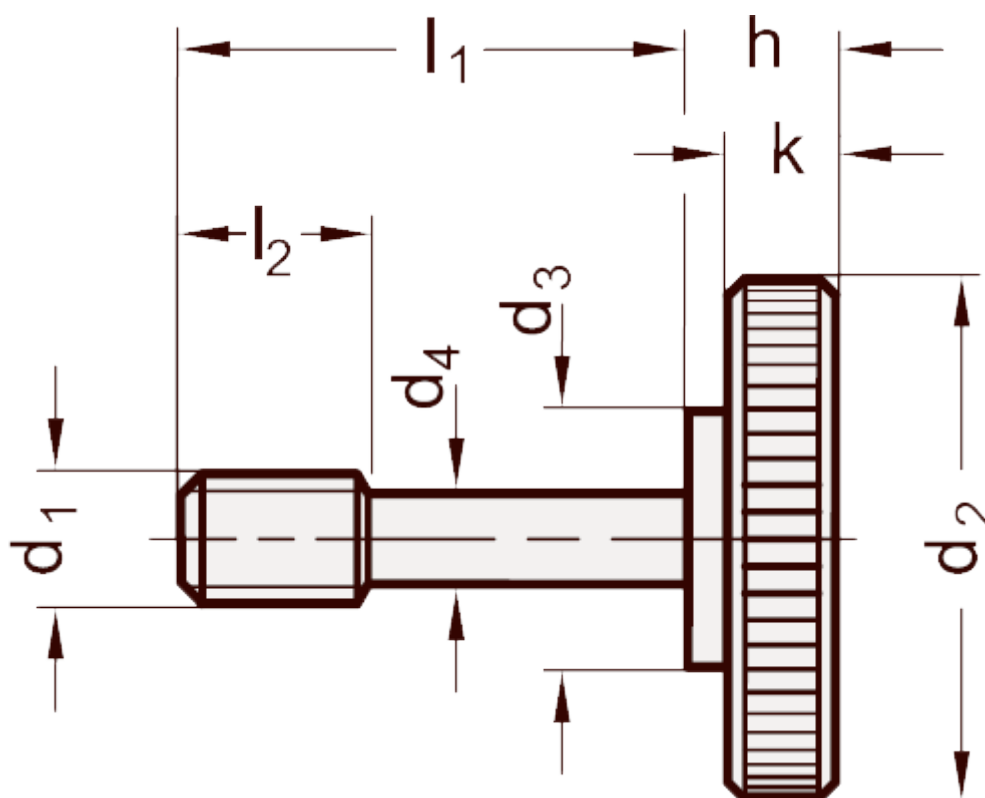

Varenummer: 206532M520NI
Beskrivelse: E+G Fingerskrue
GN 653.2-M5-20-NI

Mål

a1 = 4-6	h	= 6.5
a2 = 6-12	k	= 4
a3 = 12-14	l2	= 6
d1 = M5	Vægt i (g)	= 13
d2 = 20		
d3 = 10		
d4 = 4		
d5 = 5.5		